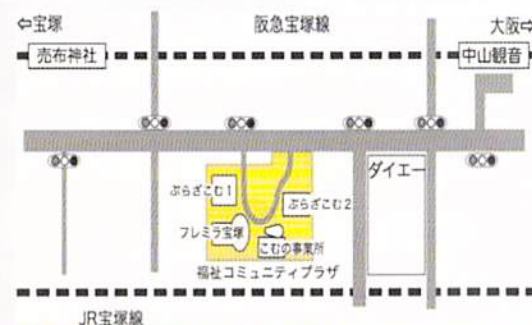

10時半~15時半

(飲食販売15時まで)

雨天決行

ぶらざこむ1 1階~3階他

宝塚市東の町12-7(阪急宝塚線 売布神社駅または
中山観音駅から徒歩6分)

※駐車場の数に限りがあります 公共交通機関をご利用ください

手話通訳・要約筆記あり

主催・問い合わせ:第9回こむ1会フェスティバル実行委員会